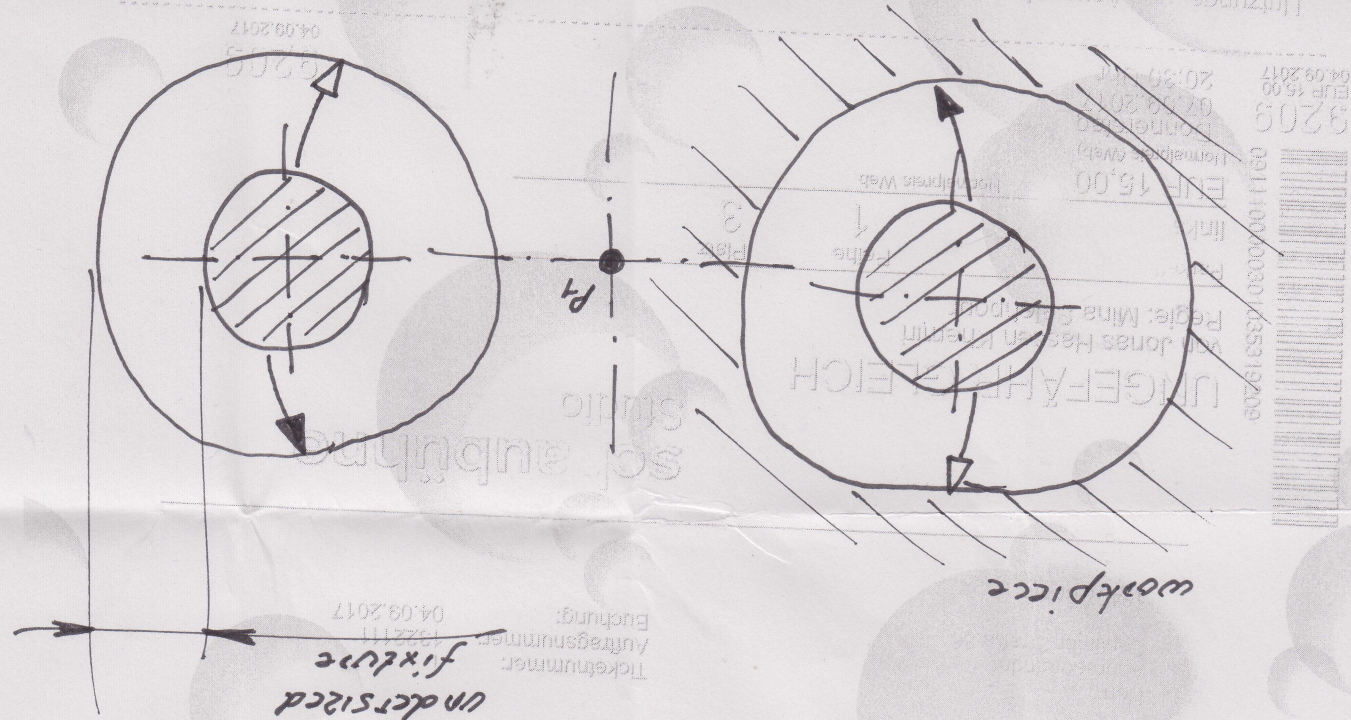

23.02.2015 Nms

0841100000301035319209

5 symmetry of 2 & 10

4 probing 010

3 rotation B

2 probing 010

1 rotation H

Alignment of fixture

04.09.2017

rotation B

rotation H

P4 virtual point

of gravity

Ticketnummer: 1922111
 Auftragsnummer: 04.09.2017
 Buchung:

UNGEFÄHR GLEICH

Regie: Mina