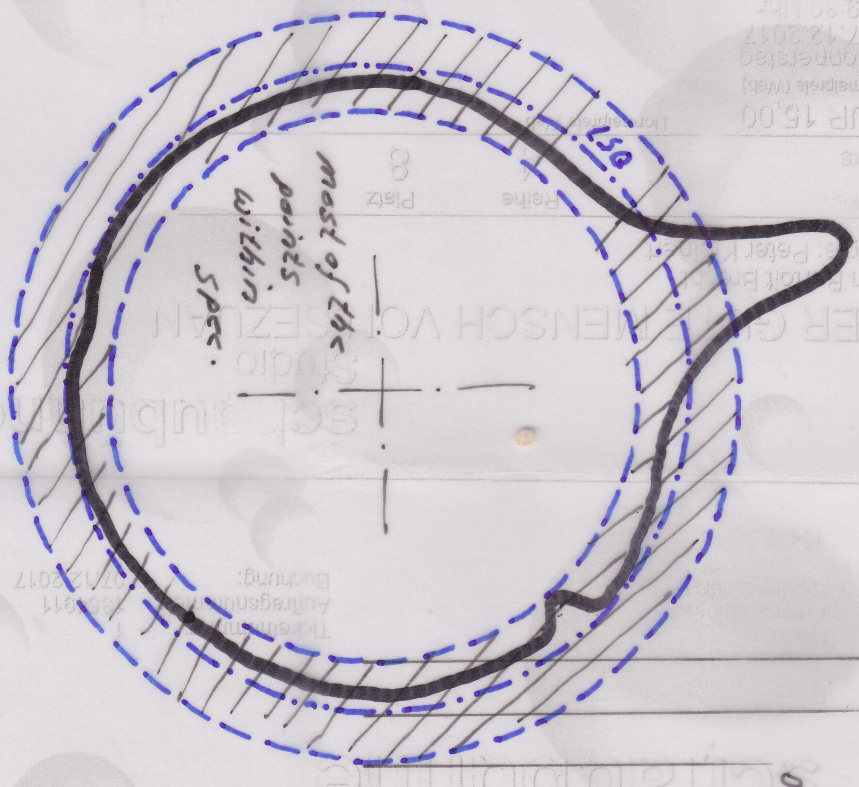

R 10 HB  
 UT: 10,0000  
 OT: 10,0220

25.02.2015  
 AWB

9378  
 Donnerstag  
 07.12.2017  
 15:00  
 Homeparks (Web)  
 links  
 0931100002881038218378  
 07.12.2017  
 EUR 15,00